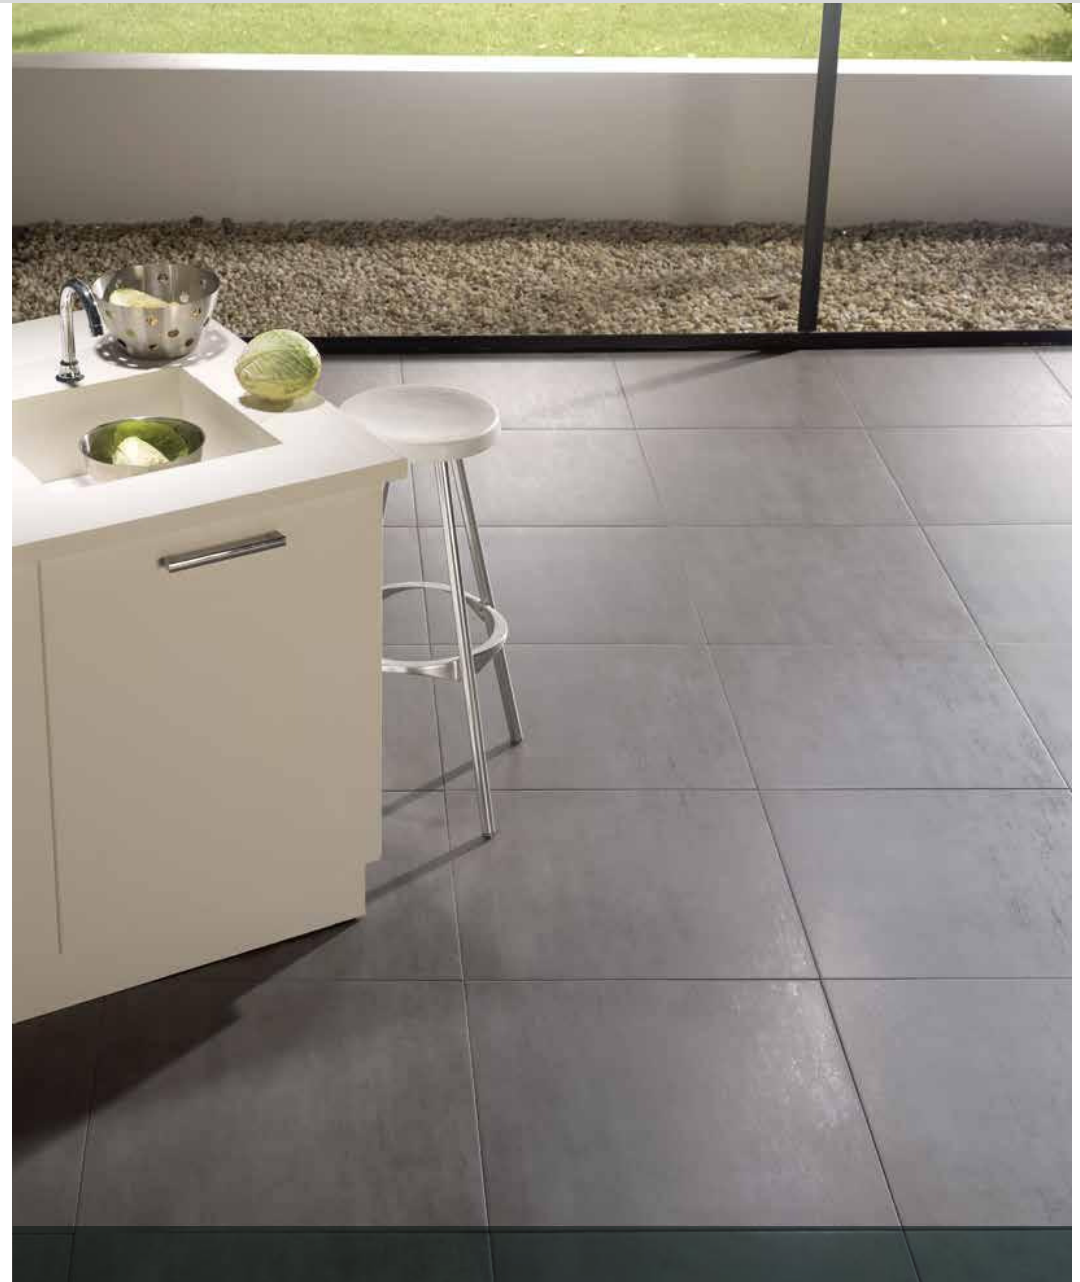

Ural Marengo 60,5x60,5